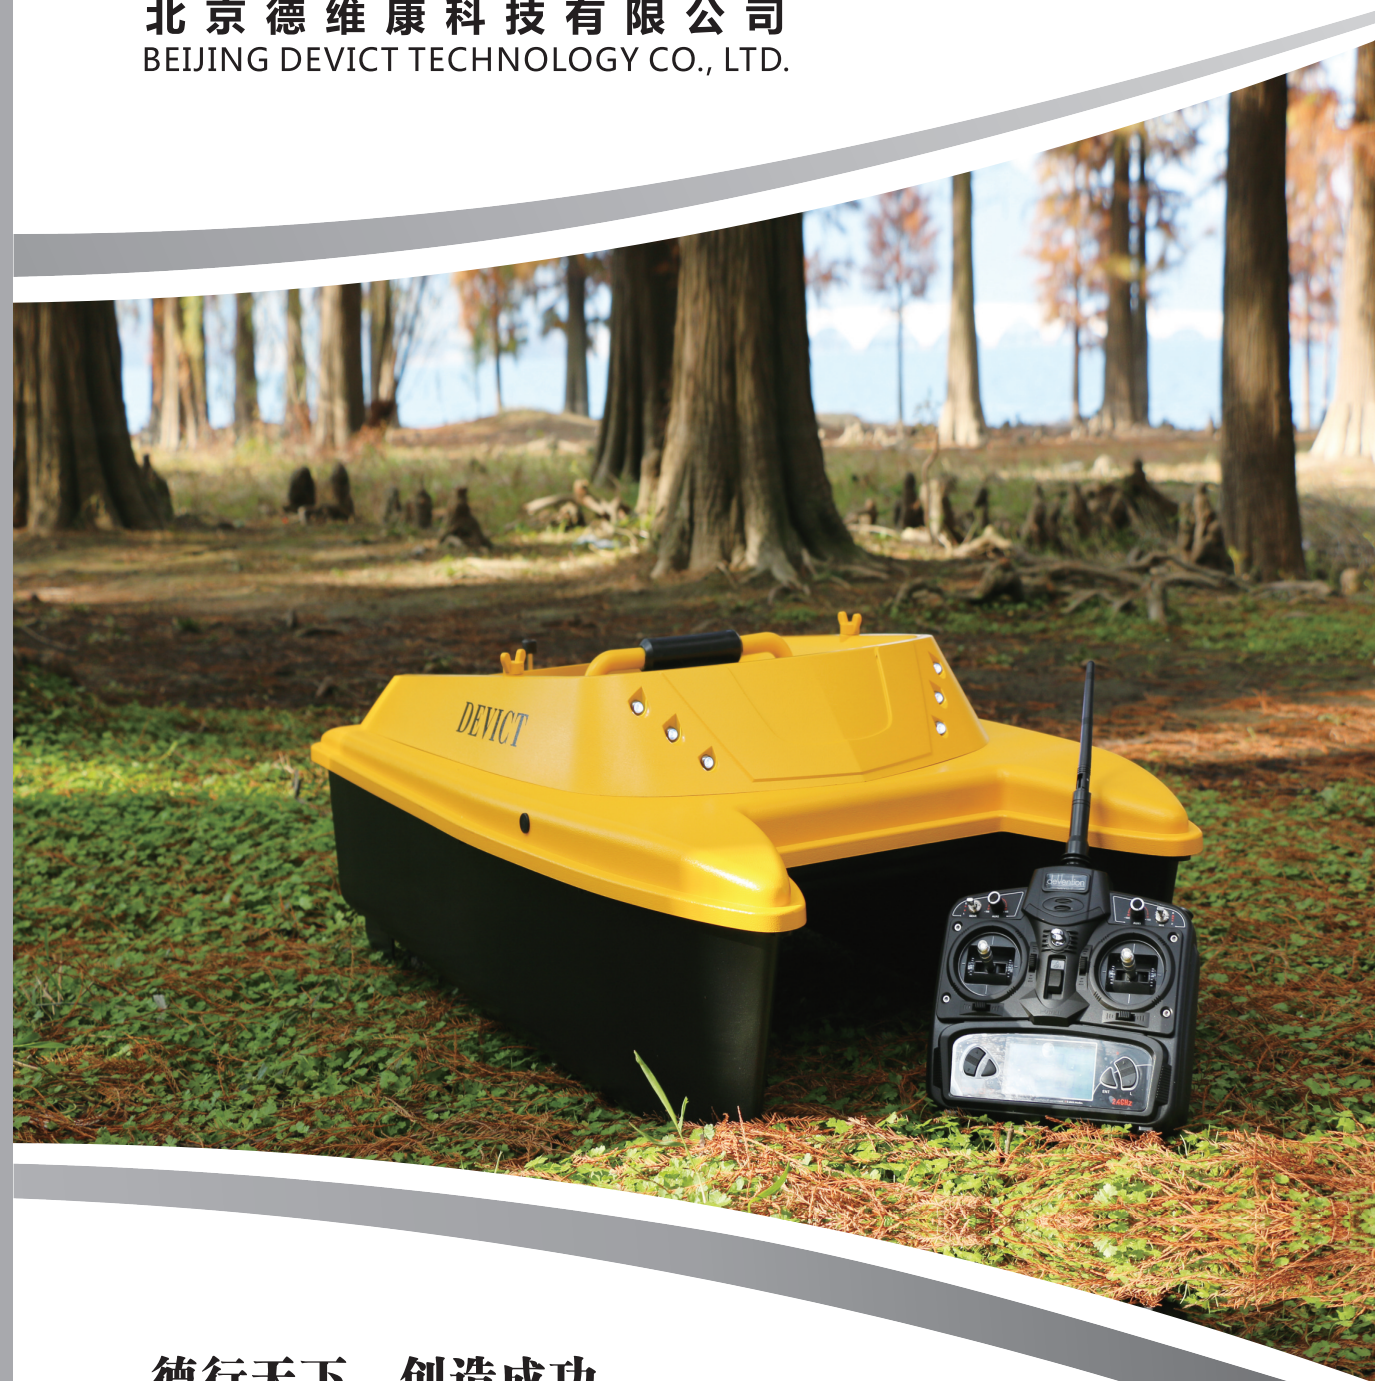

DEVICT® 德維康

北京德维康科技有限公司

BEIJING DEVICT TECHNOLOGY CO., LTD.

北京德维康科技有限公司

公司地址：浙江宁波慈溪市横河工业区横彭公路21-8 邮编：315318

北京公司地址：北京市海淀区长春桥路5号新起点嘉园B座2207室

全国免费服务专线：400-885-4646

电话：86- (0) 574-63838668 (转各部门)

传真：86- (0) 574-63832332

网址：www.devict.com.cn

邮箱：sales@devict.com, devict@devict.com

淘宝店铺：北京德维康科技

BEIJING DEVICT TECHNOLOGY CO., LTD.

ADD: No. 21-8 Hengpeng Road, Henghe Industrial Park, Cixi,
Ningbo, China. (P.C. 315318)

TEL: 86-574-63838668, 63836820

FAX: 86- 574-63832332

Website: www.devict.com

Email: sales@devict.com, devict@devict.com

2017

德行天下 创造成功

Virtues Create Victory